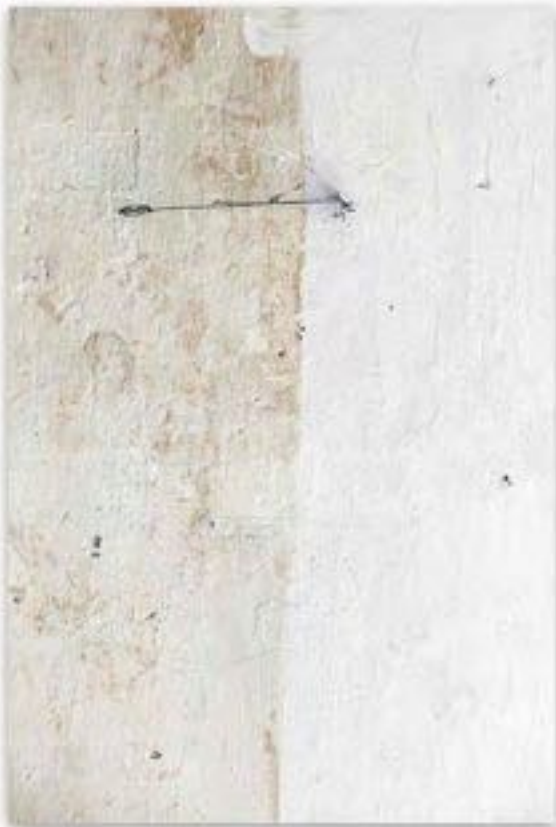

DRIMDECO

WALL ART

OTRA REALIDAD

REPRODUCCIONES DE ALTA CALIDAD

ETERNO BLACK & WHITE

GEOMETRIC
ART

ICONIC PIECES

CHAIRS
COLLECTION

EL PODER DEL BLANCO

COCO DE PARIS

TOP ANIMALS

MALUDA COLOR CONTEMPORANEO

MEDI TERRA NEO

COLLECTION

PINTURAS ABSTRACTAS
INSPIRADA EN LOS
ELEMENTOS DE LA
NATURALEZA.

TRIPTICOS Y DIPTICOS